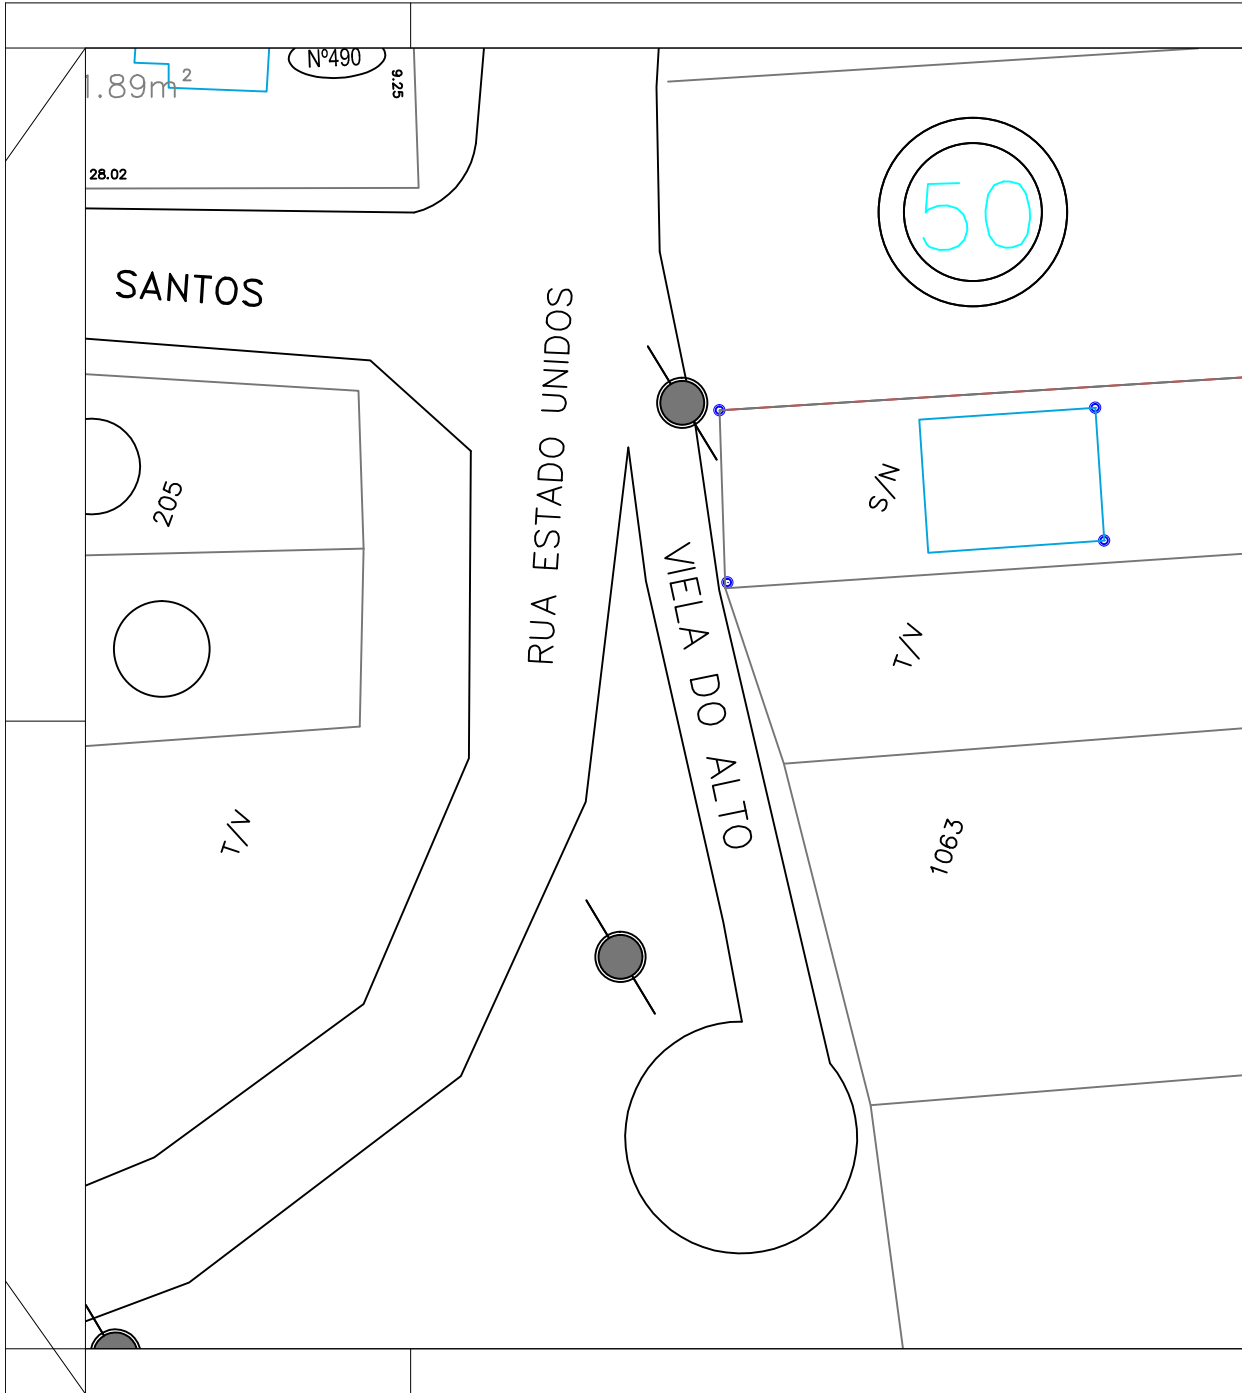

MEMORIAL DESCRITIVO

Proprietária: Prefeitura Municipal

Logradouro: Rua Viela do Alto

Município: Jacupiranga/SP **Bairro:** Vila Vital

DESCRIÇÃO

A Rua Viela do Alto se destacou entre Rua Estado Unidos, Com uma área total de 179,00m², no município de Jacupiranga-Sp.

DESCRIÇÃO DA RUA VIELA DO ALTO - ÁREA 179,00m²

A Rua Viela do Alto que ora se descreve para quem de frente olha, inicia na Rua Estado Unidos, extensão do lado direito 25,00 metros, extensão do lado esquerdo 27,00 metros até a rotatória num raio de 5,25 metros; fechando o polígono assim Perfazendo uma área total de 179,00m².

Jacupiranga 16 Novembro de 2020.

Responsável Técnico: Jorge Franz Amarilla Terra
CREA-SP: 5063552725

LEVANTAMENTO TOPOGRAFICO
PROJETO DE RUA

Folha:
Única

ASSUNTO: DRECRETO DE RUA
 PROPRIETÁRIO: PREFEREIRA MUNICIPAL
 BAIRRO: VILA VITAL RUA VIELA DO ALTO
 COMARCA(S): JACUPIRANGA ESTADO UF: SP
 ÁREA (179,00m²):
 DATA: 16/11/20 S/ESCALA

Quadro de Áreas e Perímetros:

Descrição	Área(179,00m²)
Área Total: 179,00m²	

Quadro de Assinaturas:

Prop.: _____
 DÉBORA CRISTINA VOLPINI ANDRÉ
 PREFEREIRA MUNICIPAL

Responsável Técnico: Jorge Franz Amarilla Terra
 CREA-SP: 5063552725